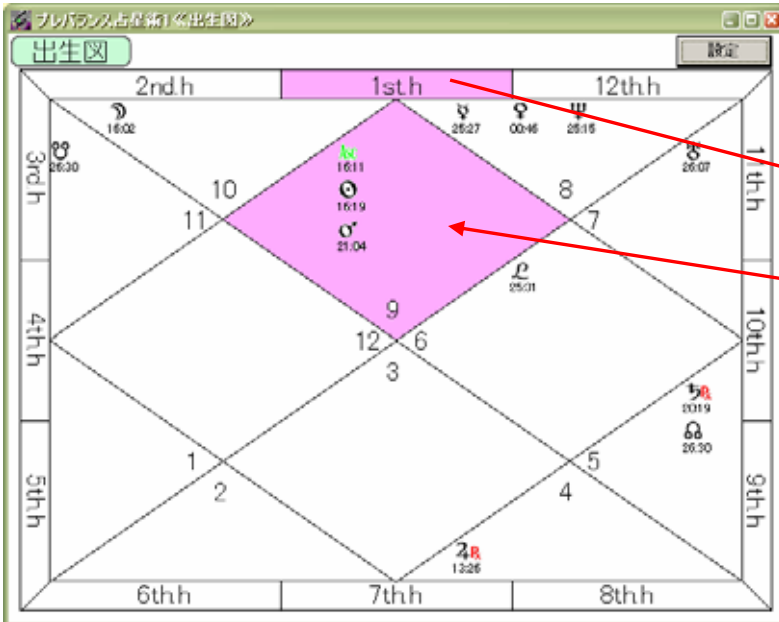

# 【性格を読む】

1. 出生図を拡大し、「室解説」を開く。

室解説	
1 s t . h	
室 (ハウス)	1 室
室の意味	性格 身体 健康 容貌 幸 不幸
その他の意味	

2. 「第1室 (1st.h)」に入っている「惑星 (記号)」及び、「星座 (番号)」の解説を開く。

3. 「星座解説」から【支配星】を読み、「惑星」の解説を開く。

惑星解説	
☉	
名称	太陽
支配する星座	獅子座
キャラクター	王
プラス面	プライド、威厳、トップを目指す、時間厳守、明晰な判断力、楽観的、心が広い
マイナス面	独り善がり、過大な野心、見栄っ張り、エゴ、浪費家、苛立ち
その他の意味	父親、健康、身体、力、身体の右側、魂、自我
罹りやすい病気	循環器、高血圧、目の病気
関係部位	目 (特に右目)、胃、心臓
人体と惑星の対応	肉体
ドーシャ	火
生来的吉凶	凶星
霊数&運命数	1
誕生日	1、10、19、28
パワーストーン	ルビー、ガーネット
ラッキーカラー	オレンジ、黄色、金色

惑星解説	
♂	
名称	火星
支配する星座	牡羊座・蠍座
キャラクター	軍人
プラス面	情熱的、活動的、自信、決断力、指導者、勇氣
マイナス面	怒り、憎しみ、口論、争い、敵意、暴力、ハードワーカー
その他の意味	スピード、外科手術、科学、事、スポーツマン、冒険家、嵐、洪水
罹りやすい病気	熱病、ケガ、胃潰瘍、肝臓病、結核
関係部位	肝臓、副腎、胆嚢、筋肉、血液
人体と惑星の対応	副腎腺
ドーシャ	火
生来的吉凶	凶星
霊数&運命数	9
誕生日	9、18、27
パワーストーン	紅珊瑚、カーネリアン、赤メノウ
ラッキーカラー	赤、ピンク系

惑星が室に入っていない場合は、下記のように「星座 (番号)」から【支配星】を読み、その惑星が入っているとみなす。

星座解説	
♐	
名称	射手座
星座番号	9
支配星	木星
固定ハウス	9室
プラス面	哲学的、宗教的、恋愛、気前がいい、正直
マイナス面	お喋り、短気、ギャンブル好き
身体対応	尻、太腿、肝臓

惑星解説	
♃	
名称	木星
支配する星座	射手座・魚座
キャラクター	先生
プラス面	寛容、統率力、楽観的、陽気、ユーモアのセンス、鋭い観察力、規律と秩序を重んじる
マイナス面	誇大妄想、権力欲、家で独裁的、飽きっぽいハードワーカー、異性に対する弱さ
その他の意味	拡大、高度な知識、宗教、医師、幸福、正義、外国、旅行、教師、結婚 (女性に關係)
罹りやすい病気	肝臓病、皮膚病、関節痛、心臓病、糖尿病
関係部位	肝臓、胆嚢
人体と惑星の対応	脳下垂体
ドーシャ	風・火
生来的吉凶	吉星
霊数&運命数	3
誕生日	3、12、21、30
パワーストーン	イエローサファイア、イエロートパーズ
ラッキーカラー	黄色、ピンク、青、明るい紫