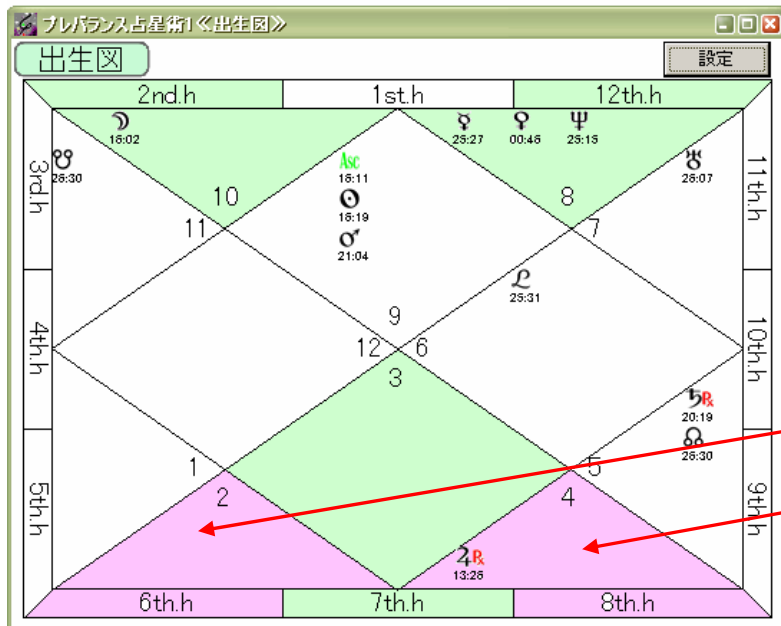

9. 適職を読む。

【室×惑星=イメージ】

- 『富は月である』 女性、人気、香り、水、ハーブ、詩や音楽
- 『富は土星である』 縮小、抑圧、安定、困難、停滞、召使、悲しみ、苦悩、長老
- 『仕事は水星である』 スピーチ、合理性、通信、商人、数学、印刷、医療従事者、占星術、心理学、

ギャンブル、旅行家

『収入は金星である』 愛、結婚、宝石、音楽、踊り、美的センス、優雅

10 . 総合的に適職をイメージする。

# 【権りやすい病気を読む】

1. 出生図を拡大し、「室解説」を開く。

**室解説**

室 (ハウス)	6 室
室の意味	病気 悩み 敵 降参 裁判 借金 試験 下 争い
その他の意味	

**室解説**

室 (ハウス)	8 室
室の意味	寿命 命 災難 追 産 慢性病 秘 弱点 事故 運 胆 延 落 退 啓 セックス
その他の意味	

2. 「第6・8室 (6th.h・8th.h)」に入っている「惑星 (記号)」及び、「星座 (番号)」の解説を開く。