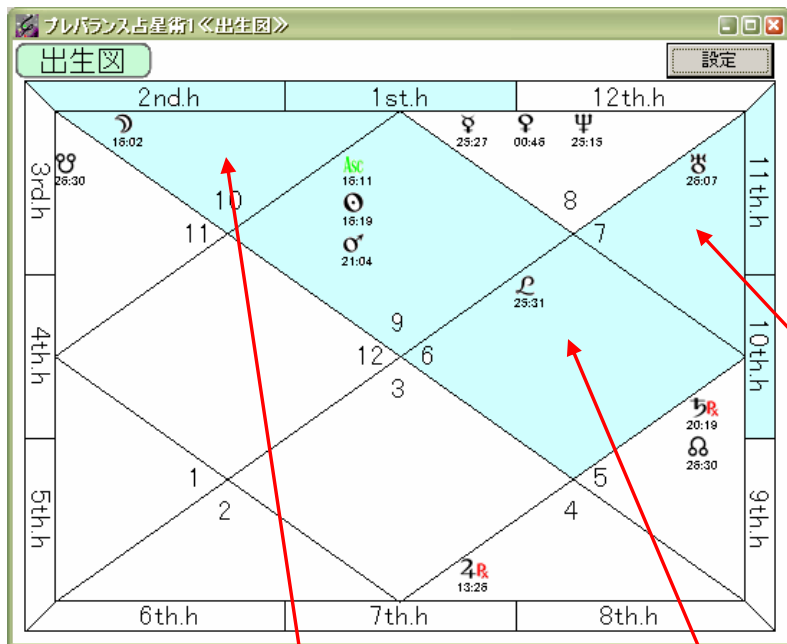

【室×星座＝イメージ】

『性格は射手座である』 哲学的、宗教的、慈愛、気前がいい、正直、直感力、協力、偏見がない、感情豊か、友好的、楽観的、お喋り、短気、ギャンブル好き、茶化す、一箇所に留まらない

5. 総合的に性格をイメージする。

【解説（例）】

とてもプライドが高く威厳があり、しかも頭が良い。さらに、分析力・判断力・決断力・直観力にも優れており、話も大変上手な為、組織のトップになれる資質がある。但し、せっかちで飽きっぽい為、なかなか一つのことを長く続けることができない。

## 【適職を読む】

6. 出生図を拡大し、「室解説」を開く。

室解説	
	2nd.h
室(ハウス)	2室
室の意味	<b>富</b>
その他の意味	富 利益 飲食 家庭 死の影

室解説	
	10st.h
室(ハウス)	10室
室の意味	<b>仕事</b>
その他の意味	行動 地位・名誉・名声 昇給・昇進 影響力 父親

室解説	
	11th.h
室(ハウス)	11室
室の意味	<b>収入</b>
その他の意味	利益 取得 友人 成功 才能を使いこなす力 兄・姉 願望成就

7. 「第1室(1st.h)」に入っている「惑星(記号)」及び、「星座(番号)」の解説を開く。

8. 「星座解説」から【支配星】を読み、「惑星」の解説を開く。

惑星	月
名称	月
支配する星座	蟹座
キャラクター	女王
プラス面	優しさ、母性、思いやり、献身的、穏やか、気が利く、ロマンチック、直感的、平和的
マイナス面	デリケート、人に頼りがち、心の変化、優柔不断、受身
その他の意味	母親、女性、人気、幸福、香り、水、ハーブ、詩や音楽、身体の左側
罹りやすい病気	神経系、心臓病、消化器系
関係部位	胃腸、心臓、腎臓
人体と惑星の対応	精神
ドーシャ	水
生来的吉凶	中立
霊数&運命数	2
誕生日	2、11、20、29
パワーストーン	真珠
ラッキーカラー	白、明るい緑、青